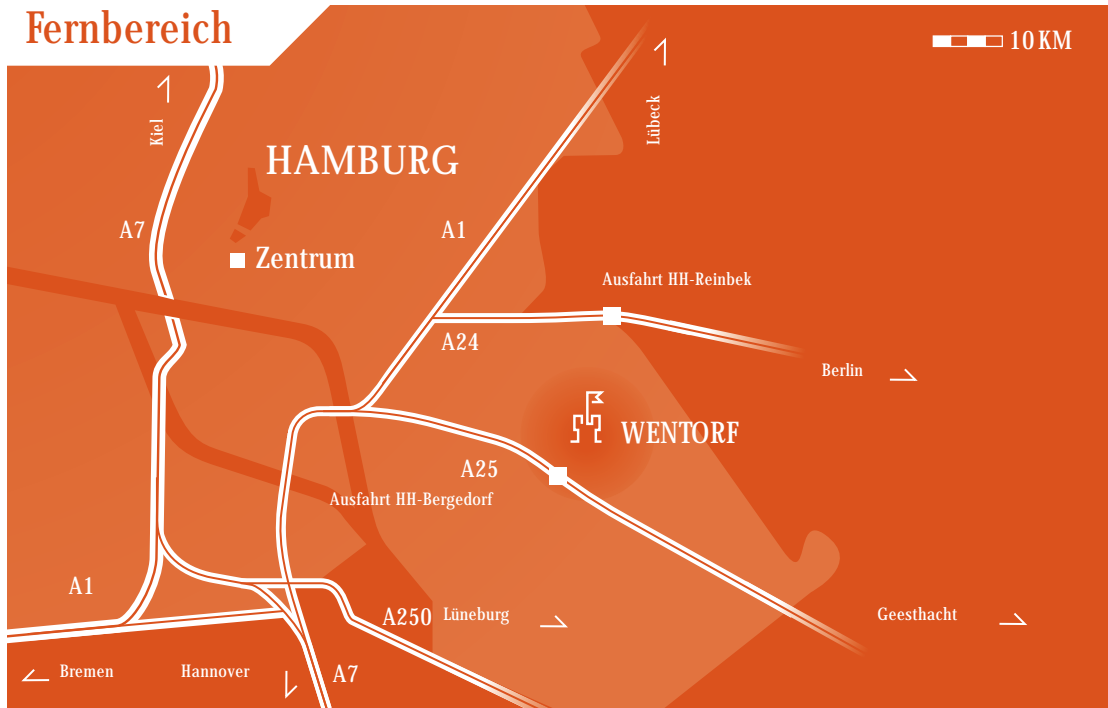

The World of Supplies – hier ist sie zu Hause. Wir freuen uns auf Ihren Besuch.

/___ So gelangen Sie zu uns:

imcopex office supplies GmbH
Auf dem Ralande 7-9
21465 Hamburg
Germany

01. Mit dem Auto von der Autobahn A25 (aus Richtung Hamburg oder Geesthacht):

Verlassen Sie die A25 an der Ausfahrt »Hamburg-Bergedorf«.

Biegen Sie dann rechts ab in den »Curslackner Neuer Deich«.

Nach 800m rechts abbiegen in die »Vierlandenstrasse«.

Nach 300m wieder rechts abbiegen auf die B5, »Bergedorfer Strasse«.

Nach 400m links abbiegen, auf die B207 »Wentorfer Strasse«.

Folgen Sie der B207 ca. 3 km und biegen Sie dann rechts in den »Südring«.

Nach 100m müssen Sie links in die Straße »Auf dem Ralande« abbiegen.

02. Vom Flughafen Hamburg:

mit dem Taxi, Fahrzeit ca. 45 Minuten.

03. Vom Hamburger Hauptbahnhof:

mit dem Taxi, Fahrzeit ca. 30 Minuten.

Anfahrtskizzen weiter Seite 2

Fernbereich

Nahbereich